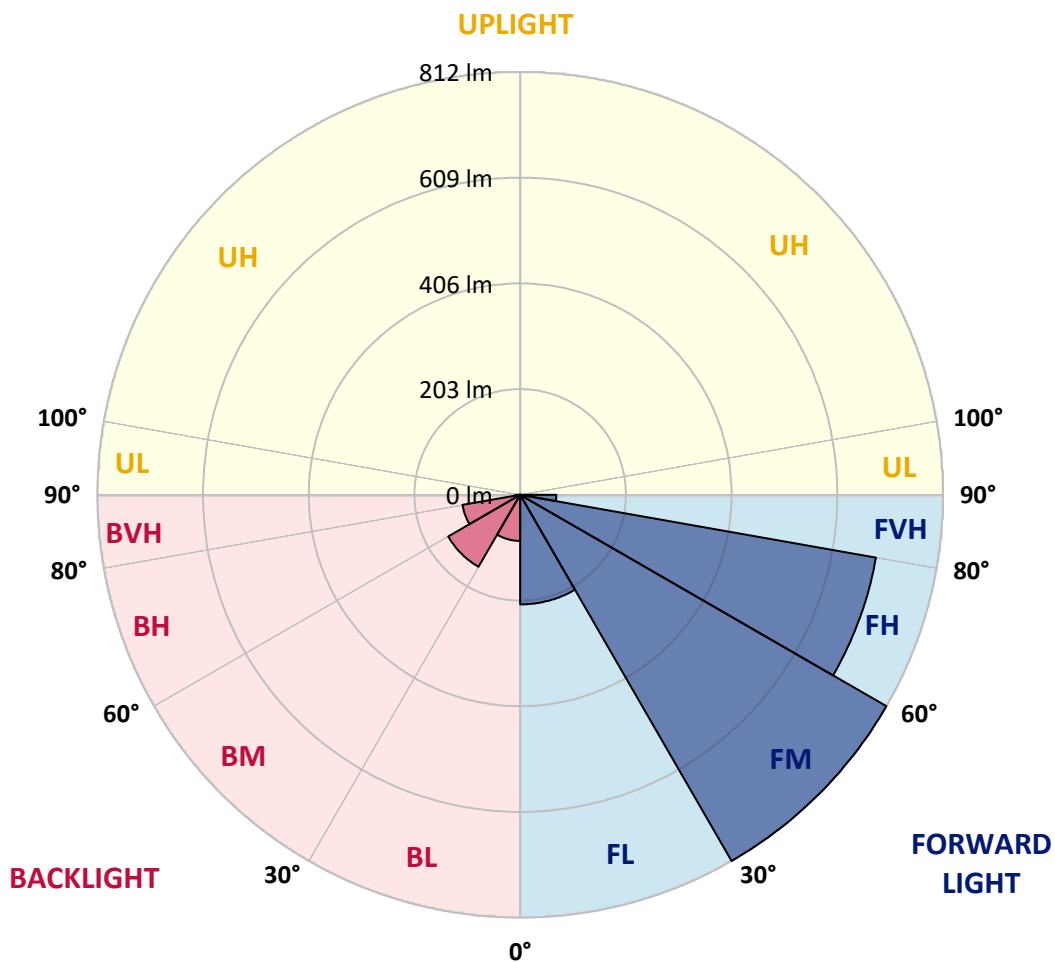

**BUG Rating: B1-U1-G1**

Type IV Short

REPORT NUMBER: P227323

CATALOG NUMBER: ISW-AF-350-LED-E1-SLR-7050

**CANDELA DISTRIBUTION (FULL):**

	0°	1°	5°	10°	15°	20°	25°	30°	35°	40°	45°
0°	711.7	711.7	711.7	711.7	711.7	711.7	711.7	711.7	711.7	711.7	711.7
2.5°	736.8	732.4	727.0	717.5	709.2	697.2	694.3	679.5	670.0	672.2	655.2
5°	691.8	689.3	675.9	654.8	641.0	613.8	598.3	590.3	567.8	564.9	558.7
7.5°	628.7	621.1	599.3	573.2	549.7	529.7	504.7	485.5	468.5	457.9	439.4
10°	574.7	566.7	543.1	511.2	483.0	455.0	434.7	409.7	385.4	366.6	351.7
12.5°	548.6	539.9	512.3	475.3	443.8	409.0	380.3	355.7	342.3	332.8	320.5
15°	558.7	546.0	513.1	468.8	429.7	392.7	362.2	335.7	319.8	305.3	290.8
17.5°	599.7	584.1	546.4	493.1	438.7	390.9	347.4	317.3	291.9	270.1	250.5
20°	670.0	658.4	603.7	529.0	458.3	392.0	334.7	295.1	264.3	236.8	210.7
22.5°	752.4	735.0	681.3	577.6	483.3	398.5	326.7	276.6	240.0	203.0	174.8
25°	838.6	825.2	754.2	642.9	521.8	411.9	320.5	260.3	211.4	170.4	139.2
27.5°	908.3	896.3	826.0	705.6	556.9	423.5	311.5	244.7	188.5	139.2	104.8
30°	965.2	955.0	881.4	757.1	599.7	427.5	298.8	226.6	163.2	112.4	86.7
32.5°	1029.0	1017.8	934.7	793.0	618.9	423.9	284.3	209.6	142.9	99.3	74.3
35°	1099.0	1085.9	994.2	831.8	634.9	411.2	271.9	197.2	133.1	90.3	66.0
37.5°	1161.3	1153.0	1047.9	870.2	653.0	390.1	260.0	183.8	126.5	83.8	59.5
40°	1209.9	1207.8	1107.3	902.1	667.1	374.9	250.2	173.3	118.2	81.2	57.3
42.5°	1249.1	1248.4	1155.9	930.7	670.8	361.5	242.6	163.9	110.6	75.1	58.4
45°	1286.8	1286.4	1203.0	970.6	673.3	362.2	236.8	158.1	104.1	71.1	55.1
47.5°	1322.7	1328.1	1252.4	1026.1	700.1	374.5	234.6	152.6	99.0	66.7	52.2
50°	1382.9	1377.4	1330.3	1101.2	743.3	398.5	231.0	147.9	94.3	62.7	49.3
52.5°	1497.1	1490.9	1448.9	1201.6	790.4	423.1	226.3	141.4	88.8	58.4	46.0
55°	1636.7	1645.0	1586.7	1323.8	854.6	443.8	221.2	132.7	81.6	53.3	43.9
57.5°	1718.6	1711.7	1645.0	1394.1	894.1	454.3	217.9	122.6	70.3	48.9	41.7
59°	1737.9	1726.2	1635.2	1406.1	904.6	449.2	216.1	112.8	64.5	46.8	40.6
60°	1736.0	1721.9	1619.6	1398.5	907.5	443.1	213.2	107.0	61.3	45.7	40.2
62.5°	1698.7	1676.6	1531.2	1306.4	866.9	412.3	201.2	93.2	56.9	44.2	38.1
65°	1613.8	1582.7	1382.5	1126.5	773.7	351.0	174.0	88.1	58.0	43.5	36.6
67.5°	1467.4	1442.3	1191.4	932.2	616.8	283.5	150.5	85.9	59.5	44.2	34.4
70°	1193.6	1172.2	929.7	698.0	461.9	225.5	136.7	84.8	58.4	42.4	32.6
72.5°	841.9	804.9	617.8	488.8	293.0	181.3	118.6	80.1	56.9	41.0	29.7
75°	512.3	519.2	392.7	356.1	184.9	124.4	93.2	67.4	50.4	36.6	26.8
77.5°	337.9	337.6	289.7	251.3	93.9	77.2	66.0	51.8	39.5	30.1	23.2
80°	229.2	231.7	210.3	171.5	52.2	46.4	43.1	37.7	29.0	22.8	19.2
82.5°	141.0	141.4	162.8	128.4	34.8	29.4	27.6	25.4	20.7	17.8	14.9
85°	48.9	50.0	56.9	90.6	23.6	19.2	19.2	17.8	15.6	12.0	9.8
87.5°	21.0	20.7	24.7	24.7	11.6	9.8	9.1	9.1	8.7	6.5	5.4
90°	1.5	1.1	1.1	1.5	1.8	2.5	2.2	2.5	2.5	2.2	1.5
92.5°	0.0	0.0	0.0	0.0	0.0	0.0	0.0	0.0	0.0	0.0	0.0
95°	0.0	0.0	0.0	0.0	0.0	0.0	0.0	0.0	0.0	0.0	0.0
97.5°	0.0	0.0	0.0	0.0	0.0	0.0	0.0	0.0	0.0	0.0	0.0
100°	0.0	0.0	0.0	0.0	0.0	0.0	0.0	0.0	0.0	0.0	0.0
102.5°	0.0	0.0	0.0	0.0	0.0	0.0	0.0	0.0	0.0	0.0	0.0
105°	0.0	0.0	0.0	0.0	0.0	0.0	0.0	0.0	0.0	0.0	0.0
107.5°	0.0	0.0	0.0	0.0	0.0	0.0	0.0	0.0	0.0	0.0	0.0